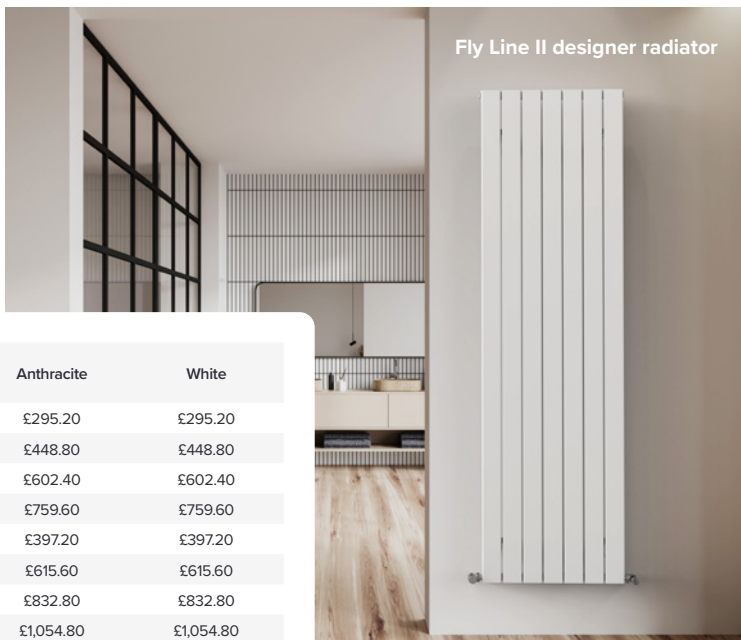

Dimensions (mm)			Output at 50°C Watts / BTU's		Anthracite	White
Height	Width	Depth	Anthracite	White		
1800	218	66	642 / 2190	642 / 2190	£295.20	£295.20
1800	366	66	1070 / 3651	1070 / 3651	£448.80	£448.80
1800	514	66	1499 / 5113	1499 / 5113	£602.40	£602.40
1800	662	66	1927 / 6574	1927 / 6574	£759.60	£759.60
1800	218	66	1109 / 3783	1109 / 3783	£397.20	£397.20
1800	365	66	1849 / 6308	1849 / 6308	£615.60	£615.60
1800	514	66	2589 / 8833	2589 / 8833	£832.80	£832.80
1800	662	66	3329 / 11358	3329 / 11358	£1,054.80	£1,054.80